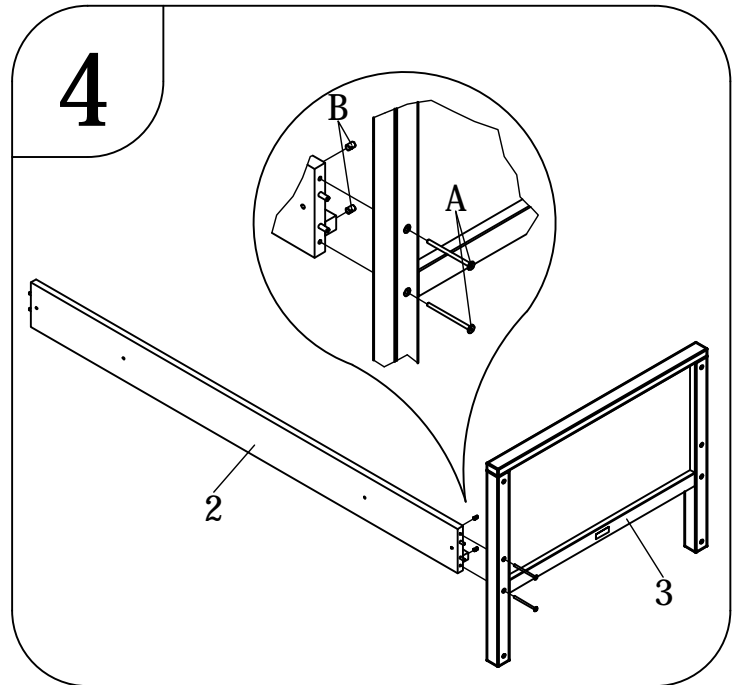

bopita[®]

ASSEMBLY INSTRUCTION
MONTAGE HANDLEIDING
MONTAGE ANLEITUNG
NOTICE DE MONTAGE
MANUAL DE MONTAJE

UK
NL
D
F
ESP

MODEL :NORDIC
TYPE :BASIC BED 90X200
COLOUR :WHITE
ART.CODE :430139.11.

Distributor:

BOPITA
Energieweg 1
6662 NS Elst
The Netherlands

www.bopita.com

24.01.2020.

 A	 B	 C	 D	 E	 F
M6X100 8X	M6 8X	< 8X40 8X	5X40 30X	4X	4X
artcode: 441028	artcode: 442004	artcode:	artcode: 431034	artcode: 446018	artcode: 446107
 G	 H	 I			
3,5X16 8X	3,5X25 8X	1X			
artcode: 431006	artcode: 431008	artcode: 445001			

bopita®

ASSEMBLY INSTRUCTION
MONTAGE HANDLEIDING
MONTAGE ANLEITUNG
NOTICE DE MONTAGE
MANUAL DE MONTAJE

UK
NL
D
F
ESP

MODEL : NORDIC
TYPE : BACKSIDE
COLOUR : WHITE
ART.CODE : 416139.11.

Distributor:

BOPITA
Energieweg 1
6662 NS Elst
The Netherlands