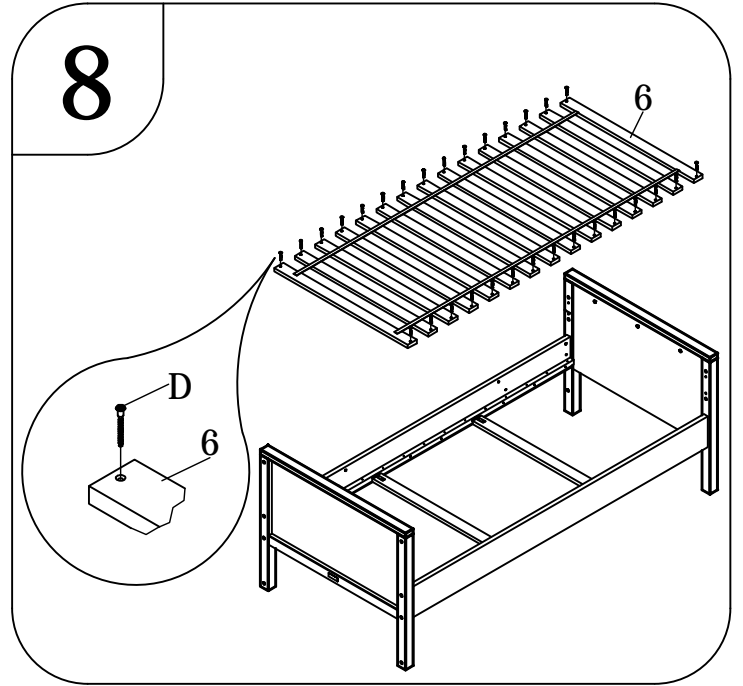

bopita[®]

ASSEMBLY INSTRUCTION
MONTAGE HANDLEIDING
MONTAGE ANLEITUNG
NOTICE DE MONTAGE
MANUAL DE MONTAJE

UK
NL
D
F
ESP

MODEL :NORDIC
TYPE :BASIC BED 90X200
COLOUR :WHITE
ART.CODE :430139.11.

Distributor:

BOPITA
Energieweg 1
6662 NS Elst
The Netherlands

www.bopita.com

24.01.2020.

 A	 B	 C	 D	 E	 F
M6X100 8X	M6 8X	< 8X40 8X	5X40 30X	4X	4X
artcode: 441028	artcode: 442004	artcode:	artcode: 431034	artcode: 446018	artcode: 446107
 G	 H	 I			
3,5X16 8X	3,5X25 8X	1X			
artcode: 431006	artcode: 431008	artcode: 445001			

bopita®

ASSEMBLY INSTRUCTION
MONTAGE HANDLEIDING
MONTAGE ANLEITUNG
NOTICE DE MONTAGE
MANUAL DE MONTAJE

UK
NL
D
F
ESP

MODEL : NORDIC
TYPE : BACKSIDE
COLOUR : WHITE
ART.CODE : 416139.11.

Distributor:

BOPITA
Energieweg 1
6662 NS Elst
The Netherlands