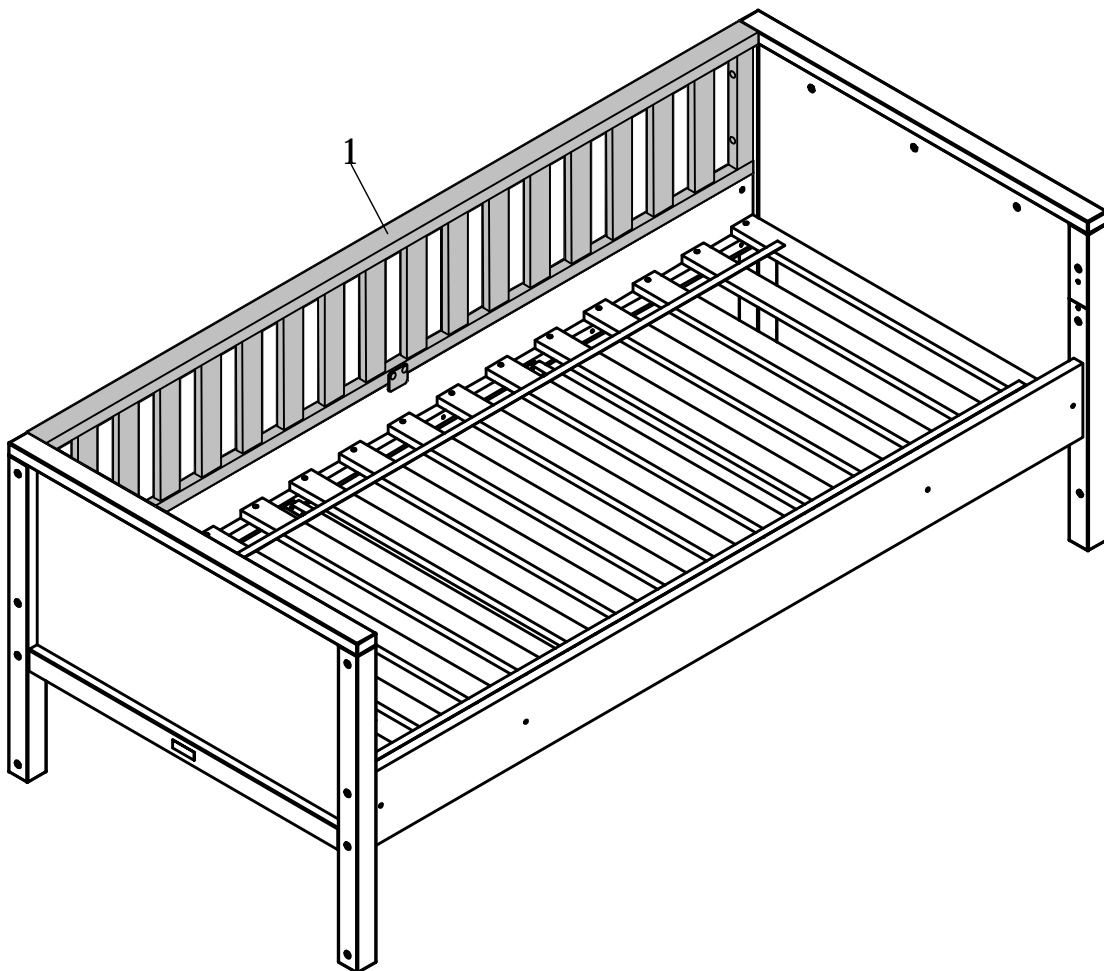

bopita[®]

ASSEMBLY INSTRUCTION
MONTAGE HANDLEIDING
MONTAGE ANLEITUNG
NOTICE DE MONTAGE
MANUAL DE MONTAJE

UK
NL
D
F
ESP

MODEL :NORDIC
TYPE :BASIC BED 90X200
COLOUR :WHITE
ART.CODE :430139.11.

Distributor:

BOPITA
Energieweg 1
6662 NS Elst
The Netherlands

www.bopita.com

24.01.2020.

 A	 B	 C	 D	 E	 F
M6X100 8X	M6 8X	< 8X40 8X	5X40 30X	4X	4X
artcode: 441028	artcode: 442004	artcode:	artcode: 431034	artcode: 446018	artcode: 446107
 G	 H	 I			
3,5X16 8X	3,5X25 8X	1X			
artcode: 431006	artcode: 431008	artcode: 445001			

bopita®

ASSEMBLY INSTRUCTION
MONTAGE HANDLEIDING
MONTAGE ANLEITUNG
NOTICE DE MONTAGE
MANUAL DE MONTAJE

UK
NL
D
F
ESP

MODEL : NORDIC
TYPE : BACKSIDE
COLOUR : WHITE
ART.CODE : 416139.11.

Distributor:

BOPITA
Energieweg 1
6662 NS Elst
The Netherlands