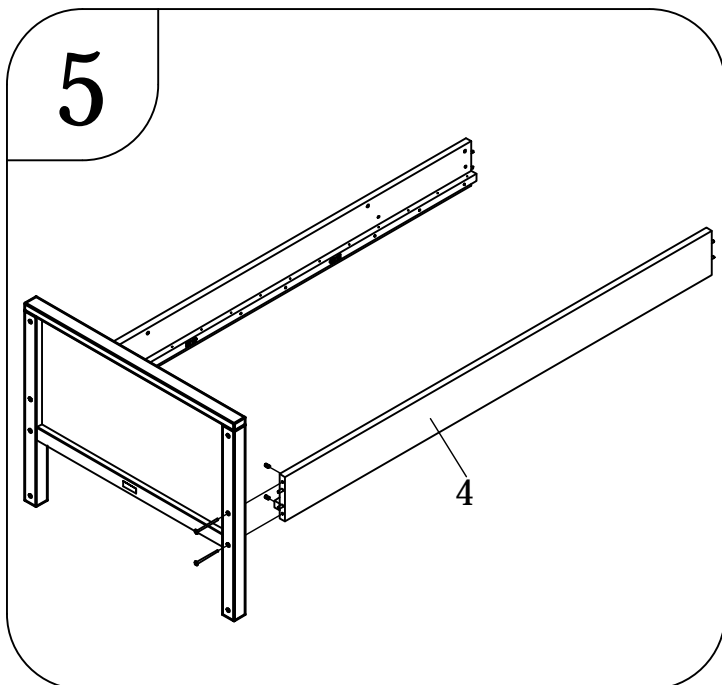

bopita[®]

ASSEMBLY INSTRUCTION
MONTAGE HANDLEIDING
MONTAGE ANLEITUNG
NOTICE DE MONTAGE
MANUAL DE MONTAJE

UK
NL
D
F
ESP

MODEL :NORDIC
TYPE :BASIC BED 90X200
COLOUR :WHITE
ART.CODE :430139.11.

Distributor:

BOPITA
Energieweg 1
6662 NS Elst
The Netherlands

www.bopita.com

24.01.2020.

 A	 B	 C	 D	 E	 F
M6X100 8X	M6 8X	< 8X40 8X	5X40 30X	4X	4X
artcode: 441028	artcode: 442004	artcode:	artcode: 431034	artcode: 446018	artcode: 446107
 G	 H	 I			
3,5X16 8X	3,5X25 8X	1X			
artcode: 431006	artcode: 431008	artcode: 445001			

bopita®

ASSEMBLY INSTRUCTION
MONTAGE HANDLEIDING
MONTAGE ANLEITUNG
NOTICE DE MONTAGE
MANUAL DE MONTAJE

UK
NL
D
F
ESP

MODEL : NORDIC
TYPE : BACKSIDE
COLOUR : WHITE
ART.CODE : 416139.11.

Distributor:

BOPITA
Energieweg 1
6662 NS Elst
The Netherlands