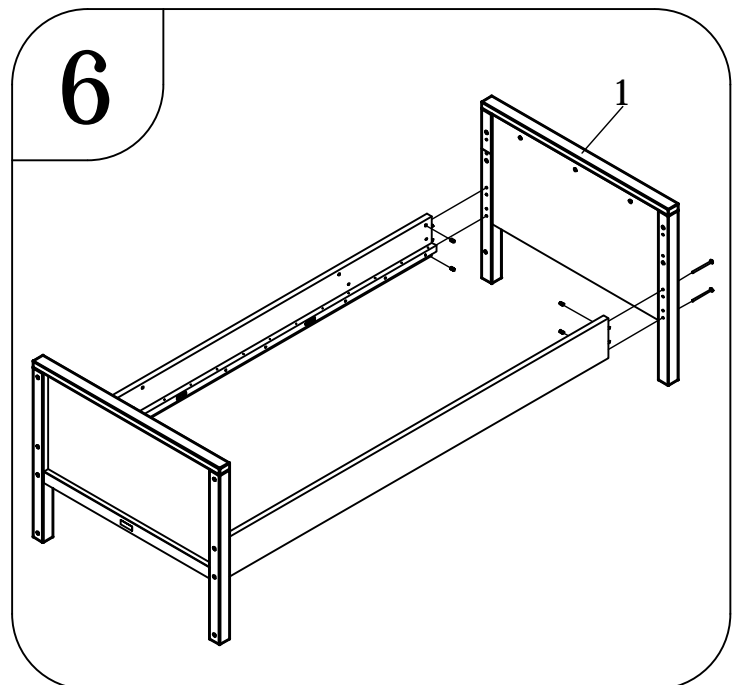

bopita[®]

ASSEMBLY INSTRUCTION
MONTAGE HANDLEIDING
MONTAGE ANLEITUNG
NOTICE DE MONTAGE
MANUAL DE MONTAJE

UK
NL
D
F
ESP

MODEL :NORDIC
TYPE :BASIC BED 90X200
COLOUR :WHITE
ART.CODE :430139.11.

Distributor:

BOPITA
Energieweg 1
6662 NS Elst
The Netherlands

www.bopita.com

24.01.2020.

 A	 B	 C	 D	 E	 F
M6X100 8X	M6 8X	< 8X40 8X	5X40 30X	4X	4X
artcode: 441028	artcode: 442004	artcode:	artcode: 431034	artcode: 446018	artcode: 446107
 G	 H	 I			
3,5X16 8X	3,5X25 8X	1X			
artcode: 431006	artcode: 431008	artcode: 445001			

bopita®

ASSEMBLY INSTRUCTION
MONTAGE HANDLEIDING
MONTAGE ANLEITUNG
NOTICE DE MONTAGE
MANUAL DE MONTAJE

UK
NL
D
F
ESP

MODEL : NORDIC
TYPE : BACKSIDE
COLOUR : WHITE
ART.CODE : 416139.11.

Distributor:

BOPITA
Energieweg 1
6662 NS Elst
The Netherlands