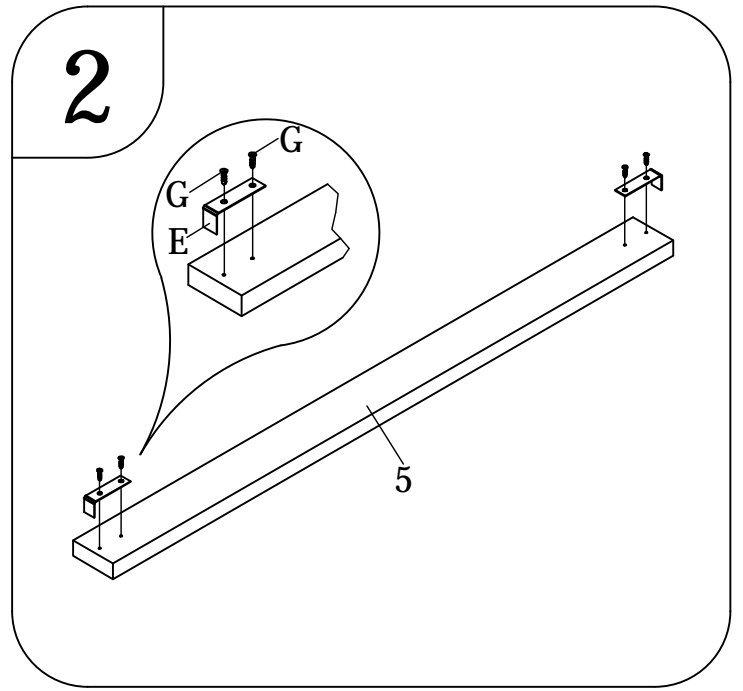

bopita[®]

ASSEMBLY INSTRUCTION
MONTAGE HANDLEIDING
MONTAGE ANLEITUNG
NOTICE DE MONTAGE
MANUAL DE MONTAJE

UK
NL
D
F
ESP

MODEL :NORDIC
TYPE :BASIC BED 90X200
COLOUR :WHITE
ART.CODE :430139.11.

Distributor:

BOPITA
Energieweg 1
6662 NS Elst
The Netherlands

www.bopita.com

24.01.2020.

 A	 B	 C	 D	 E	 F
M6X100 8X	M6 8X	< 8X40 8X	5X40 30X	4X	4X
artcode: 441028	artcode: 442004	artcode:	artcode: 431034	artcode: 446018	artcode: 446107
 G	 H	 I			
3,5X16 8X	3,5X25 8X	1X			
artcode: 431006	artcode: 431008	artcode: 445001			

bopita®

ASSEMBLY INSTRUCTION
MONTAGE HANDLEIDING
MONTAGE ANLEITUNG
NOTICE DE MONTAGE
MANUAL DE MONTAJE

UK
NL
D
F
ESP

MODEL : NORDIC
TYPE : BACKSIDE
COLOUR : WHITE
ART.CODE : 416139.11.

Distributor:

BOPITA
Energieweg 1
6662 NS Elst
The Netherlands